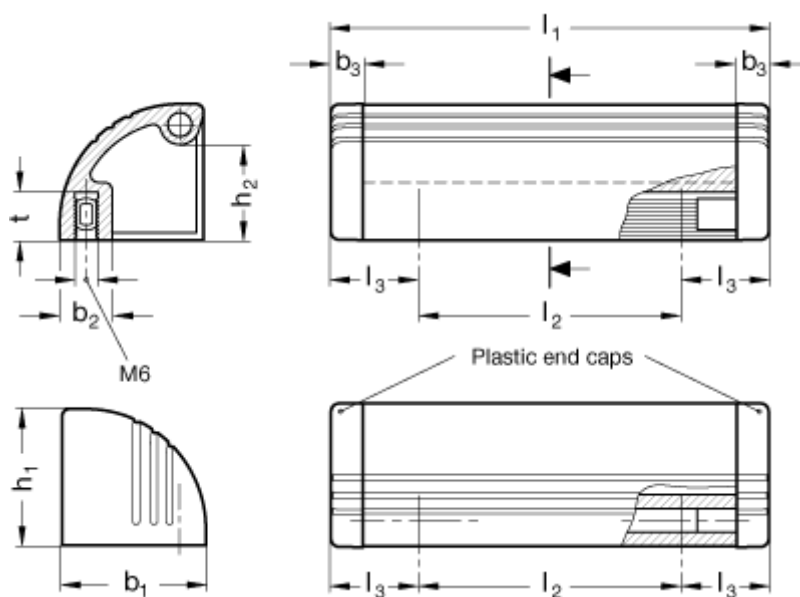

Varenummer: 201032200  
Beskrivelse: E+G Lukket håndtag i aluminium  
GN 430-200-SW

## Mål

$b_1 = 36$	$t = 12$
$b_2 = 13$	
$b_3 = 8$	
$h_1 = 34$	
$h_2 = 24$	
$l_1 = 200$	
$l_2 = 156$	
$l_3 = 22$	